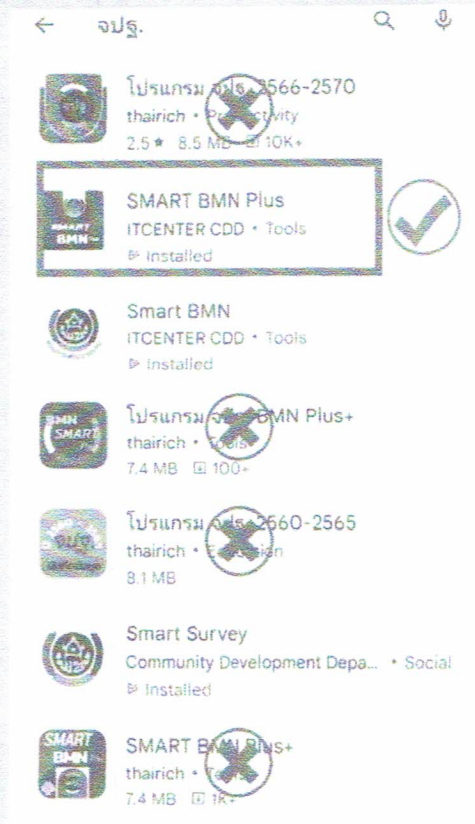

ระวัง !! แอปปลอม